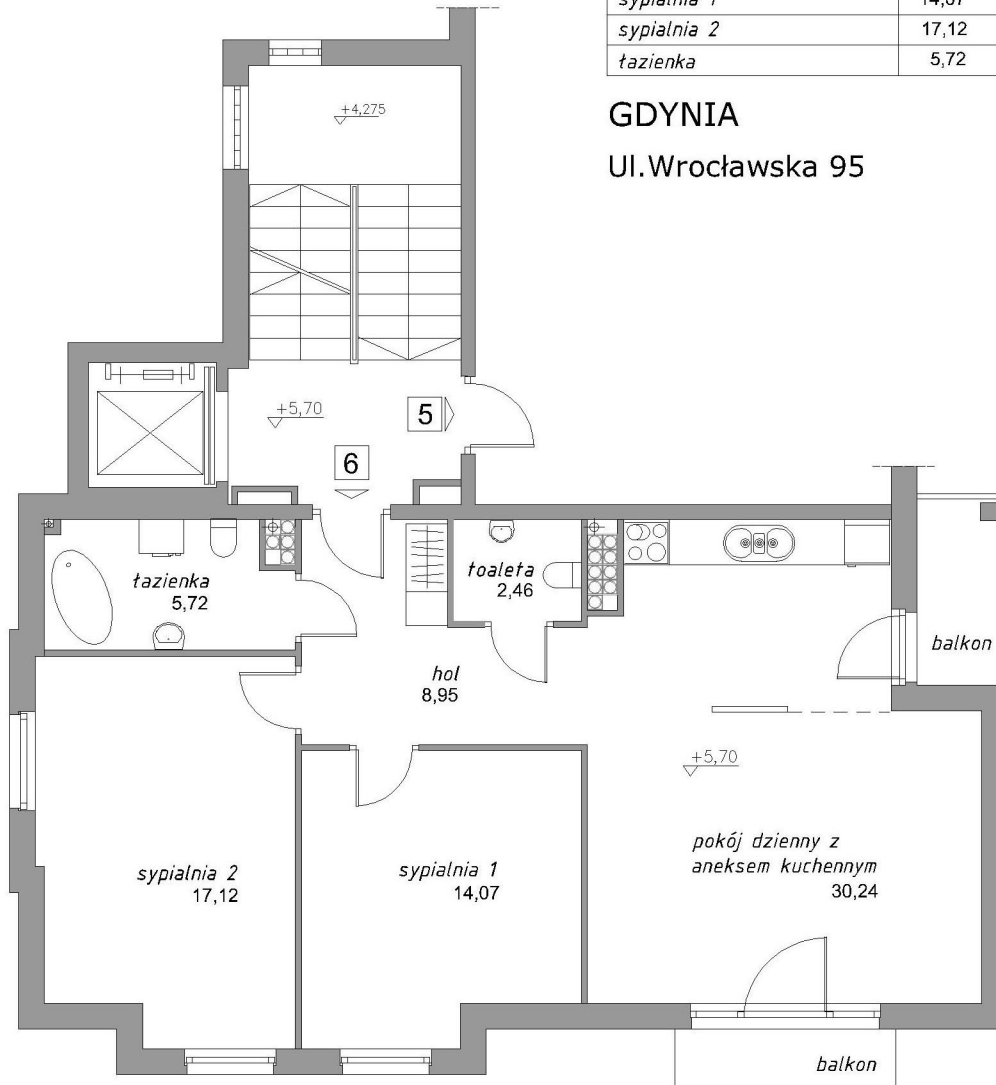

Adept Investment.

www.villaadept.pl

<b>MIESZKANIE NR 6</b>	<b>78,56m<sup>2</sup></b>
<i>hol</i>	8,95
<i>toaleta</i>	2,46
<i>pokój dzienny z aneksem kuchennym</i>	30,24
<i>sypialnia 1</i>	14,07
<i>sypialnia 2</i>	17,12
<i>tazienka</i>	5,72

**GDYNIA**

**Ul. Wrocławska 95**

<b>KARTA MIESZKANIA</b>	<b>NR 6</b>
<i>powierzchnia mieszkania</i>	78,56m <sup>2</sup>
<b>BUDYNEK MIESZKALNY WIELORODZINNY GDYNIA Ul. Wrocławska 95 działka 188</b>	
<i>kondygnacja</i>	<i>II piętro</i>
<i>ilość pokoi</i>	3