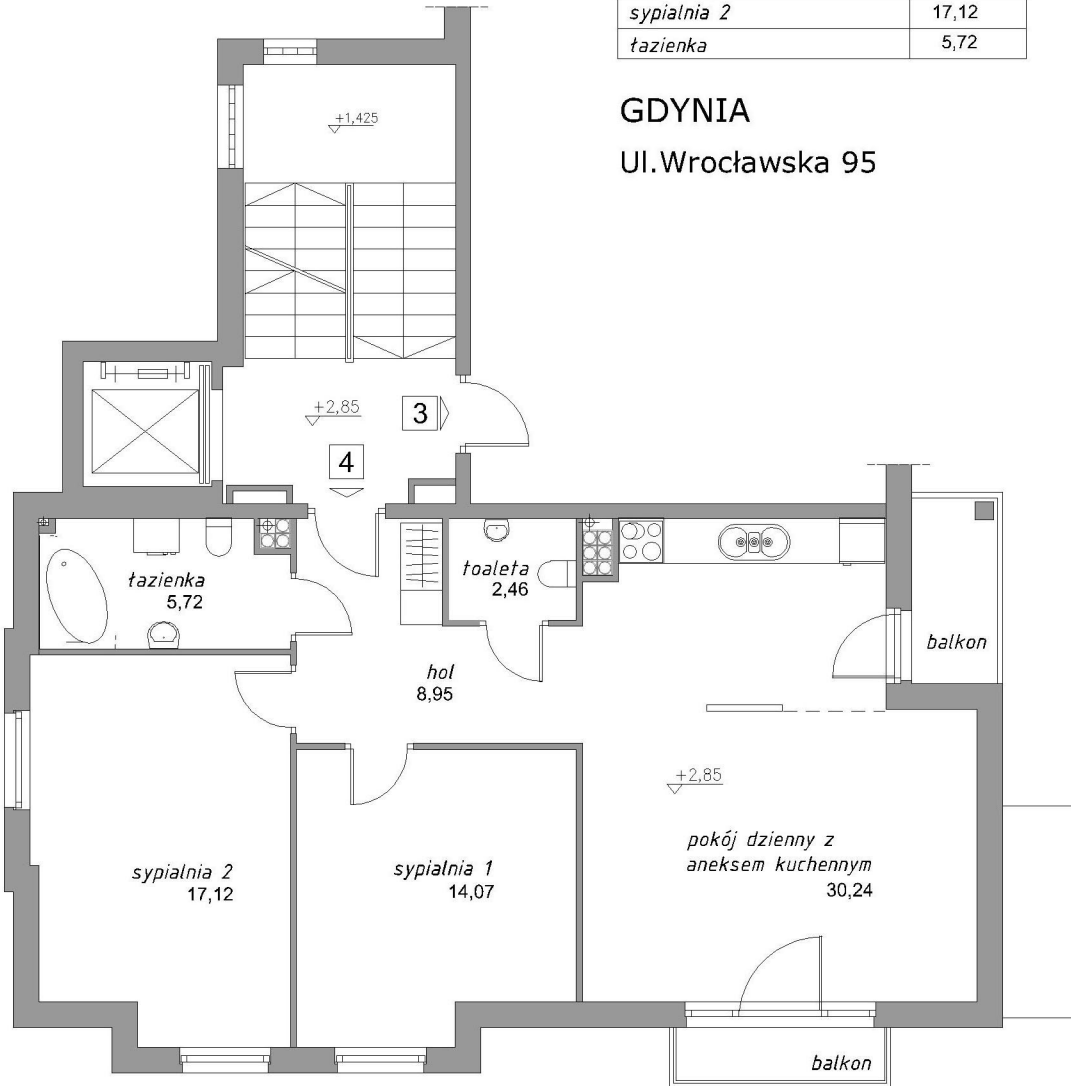

Adept Investment.

www.villaadept.pl

<i>MIESZKANIE NR 4</i>	
<i>hol</i>	8,95
<i>toaleta</i>	2,46
<i>pokój dzienny z aneksem kuchennym</i>	30,24
<i>sypialnia 1</i>	14,07
<i>sypialnia 2</i>	17,12
<i>tazienka</i>	5,72

GDYNIA

Ul. Wrocławska 95

<i>KARTA MIESZKANIA</i>	<i>NR 4</i>
<i>powierzchnia mieszkania</i>	78,56m ²
BUDYNEK MIESZKALNY WIELORODZINNY GDYNIA Ul. Wrocławska 95 działka 188	
<i>kondygnacja</i>	<i>I piętro</i>
<i>ilość pokoi</i>	3